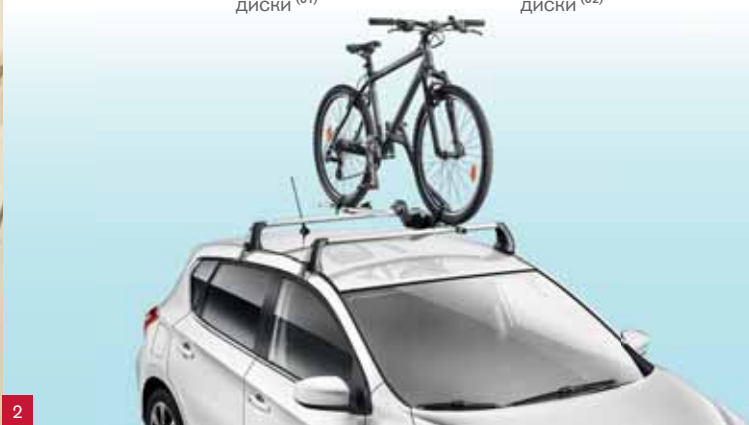

ЭКСТЕРЬЕР

2

С помощью оригинальных аксессуаров Nissan Tiida станет идеальным партнером для всех ваших увлечений. Багажные ящики позволят взять весь необходимый багаж в дальнейшее путешествие, не занимая место в салоне. Держатели для велосипедов, сноубордов и лыж дадут возможность заниматься любым видом спорта, куда бы вы ни направились.

- 1_Передняя ⁽⁶⁹⁾ и задняя ⁽⁶⁰⁾ парковочные системы
- 2_Держатель для велосипеда ⁽⁶⁵⁾
- 3_Выдвижной держатель для сноуборда/лыж, до 6 пар лыж ⁽⁶⁴⁾ (также доступны держатели до 4 ⁽⁶³⁾ и до 3 ⁽⁶²⁾ пар лыж)
- 4_Малый багажный ящик ⁽⁶⁸⁾ (также доступны средний багажный ящик ⁽⁶⁹⁾ и тканевый багажный ящик Ranger⁵ ⁽⁷⁰⁾)

- 5_Алюминиевый багажник на крышу ⁽⁶¹⁾
- 6_Держатель для двух велосипедов на тягово-сцепное устройство ⁽⁷³⁾ (также доступен держатель для трех велосипедов ⁽⁷⁴⁾)
- 7_Набор автомобилиста ⁽⁷⁶⁻⁷⁷⁾
- 8_Секретки ⁽⁰⁷⁾