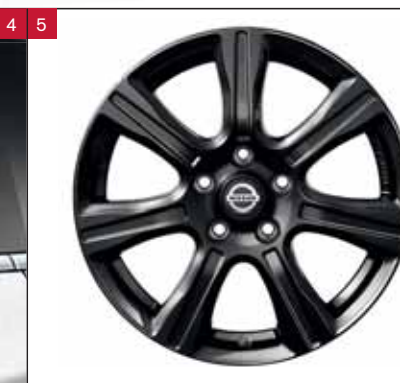

КОМПЛЕКТ АКСЕССУАРОВ STYLE¹

Комплект аксессуаров STYLE¹ — ничто не сравнится с ним, если вы хотите произвести яркое впечатление. Черные, белые или хромированные накладки на двери и зеркала создают идеальный контраст с черными или темно-серыми легкосплавными дисками.

- 1_Накладки на зеркала, белые⁽²⁷⁾
- 2_Накладки на нижние части дверей, белые⁽²⁸⁾
- 3_17" легкосплавный диск BOLD², темно-серый, полированный⁽⁰⁵⁾
- 4_Накладки на зеркала, черные⁽¹⁹⁾
- 5_17" легкосплавный диск BOLD², черный⁽⁰⁶⁾
- 6_Накладки на нижние части дверей, черные⁽²⁰⁾

На обложке: Nissan Tiida синего цвета с 17" черными легкосплавными дисками BOLD² и хромированными аксессуарами: накладками на зеркала, двери и передний бампер.

¹ Стайл. В комплект аксессуаров STYLE входят накладки на зеркала и нижние части дверей.