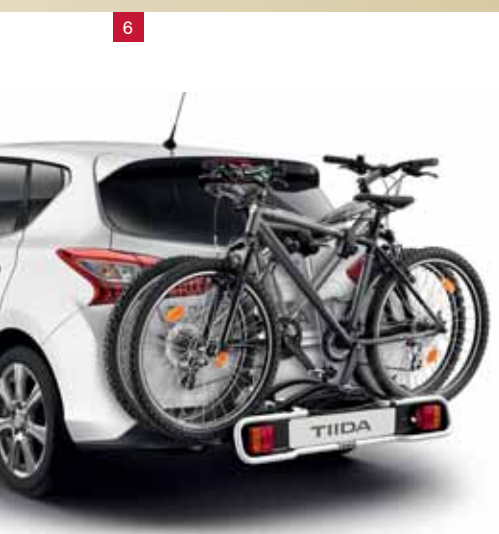

17" легкосплавный диск BOLD<sup>2</sup>, темно-серый, полированный <sup>(05)</sup>

17" легкосплавный диск BOLD<sup>2</sup>, черный <sup>(06)</sup>

8

1

2

3

4

5